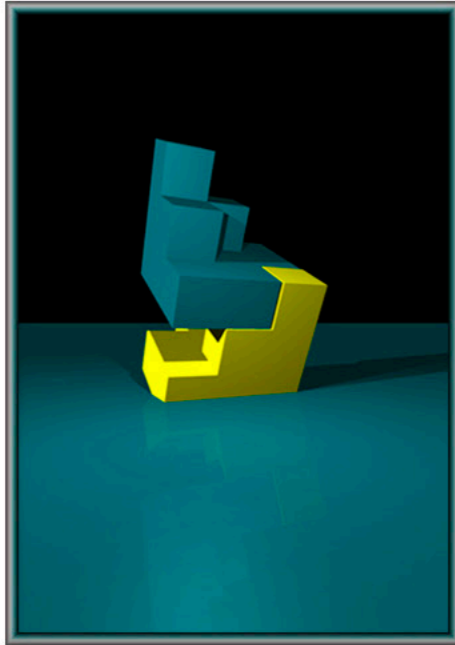

cube :) Love

FINEART PRINTS
POSTCARD
FASHION
JEWELLERY
SCULPTUR
HOUSE MODUL

fineArtprints

FineArtPrints 5 x 50 x 70 cm
Glas / Alurahmen

FineArtPrints auf Leinwand
80 x 120 cm

postcard

fashion

jewellery

jewellery box

sculptur

Stahl korrodiert / poliert
26 x 26 cm
Sockel Antikholz
120 x 20 x 20 cm

house modul