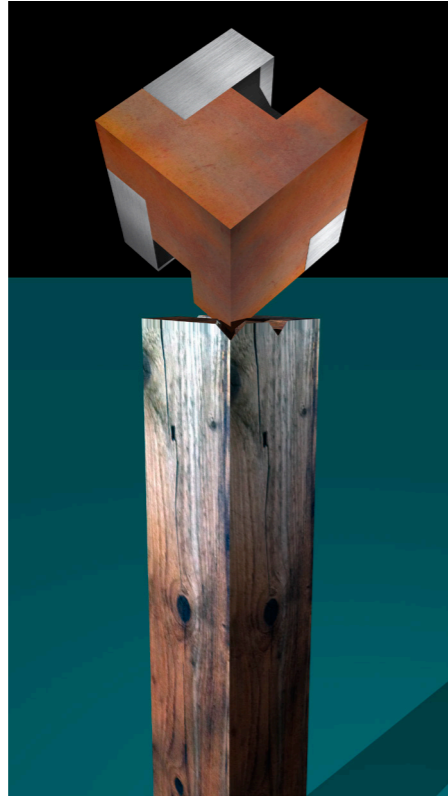

cube :) Love

FINEART PRINTS
POSTCARD
FASHION
JEWELLERY
SCULPTUR
HOUSE MODUL

fineArtprints

FineArtPrints 5 x 50 x 70 cm
Glas / Alurahmen

FineArtPrints auf Leinwand
80 x 120 cm

postcard

fashion

jewellery

jewellery box

sculptur

Stahl korrodiert / poliert
26 x 26 cm
Sockel Antikholz
120 x 20 x 20 cm

house modul