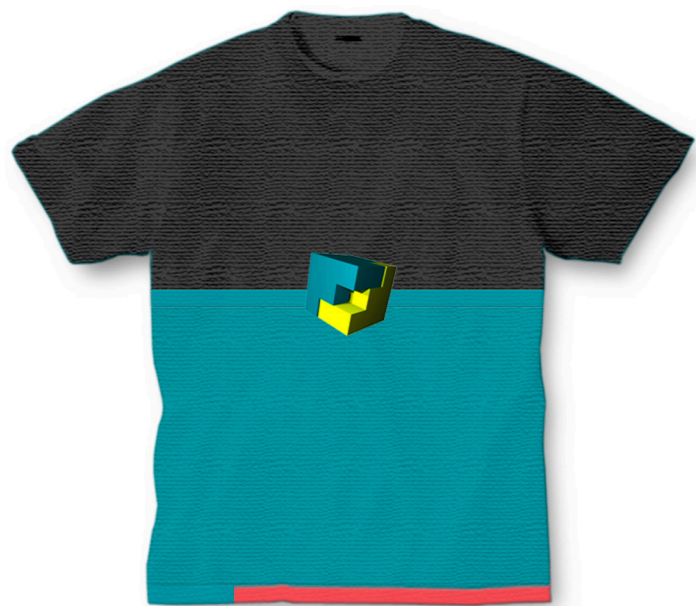

cube :) Love

FINEART PRINTS
POSTCARD
FASHION
JEWELLERY
SCULPTUR
HOUSE MODUL

fineArtprints

FineArtPrints 5 x 50 x 70 cm
Glas / Alurahmen

FineArtPrints auf Leinwand
80 x 120 cm

postcard

fashion

jewellery

jewellery box

sculptur

Stahl korrodiert / poliert
26 x 26 cm
Sockel Antikholz
120 x 20 x 20 cm

house modul