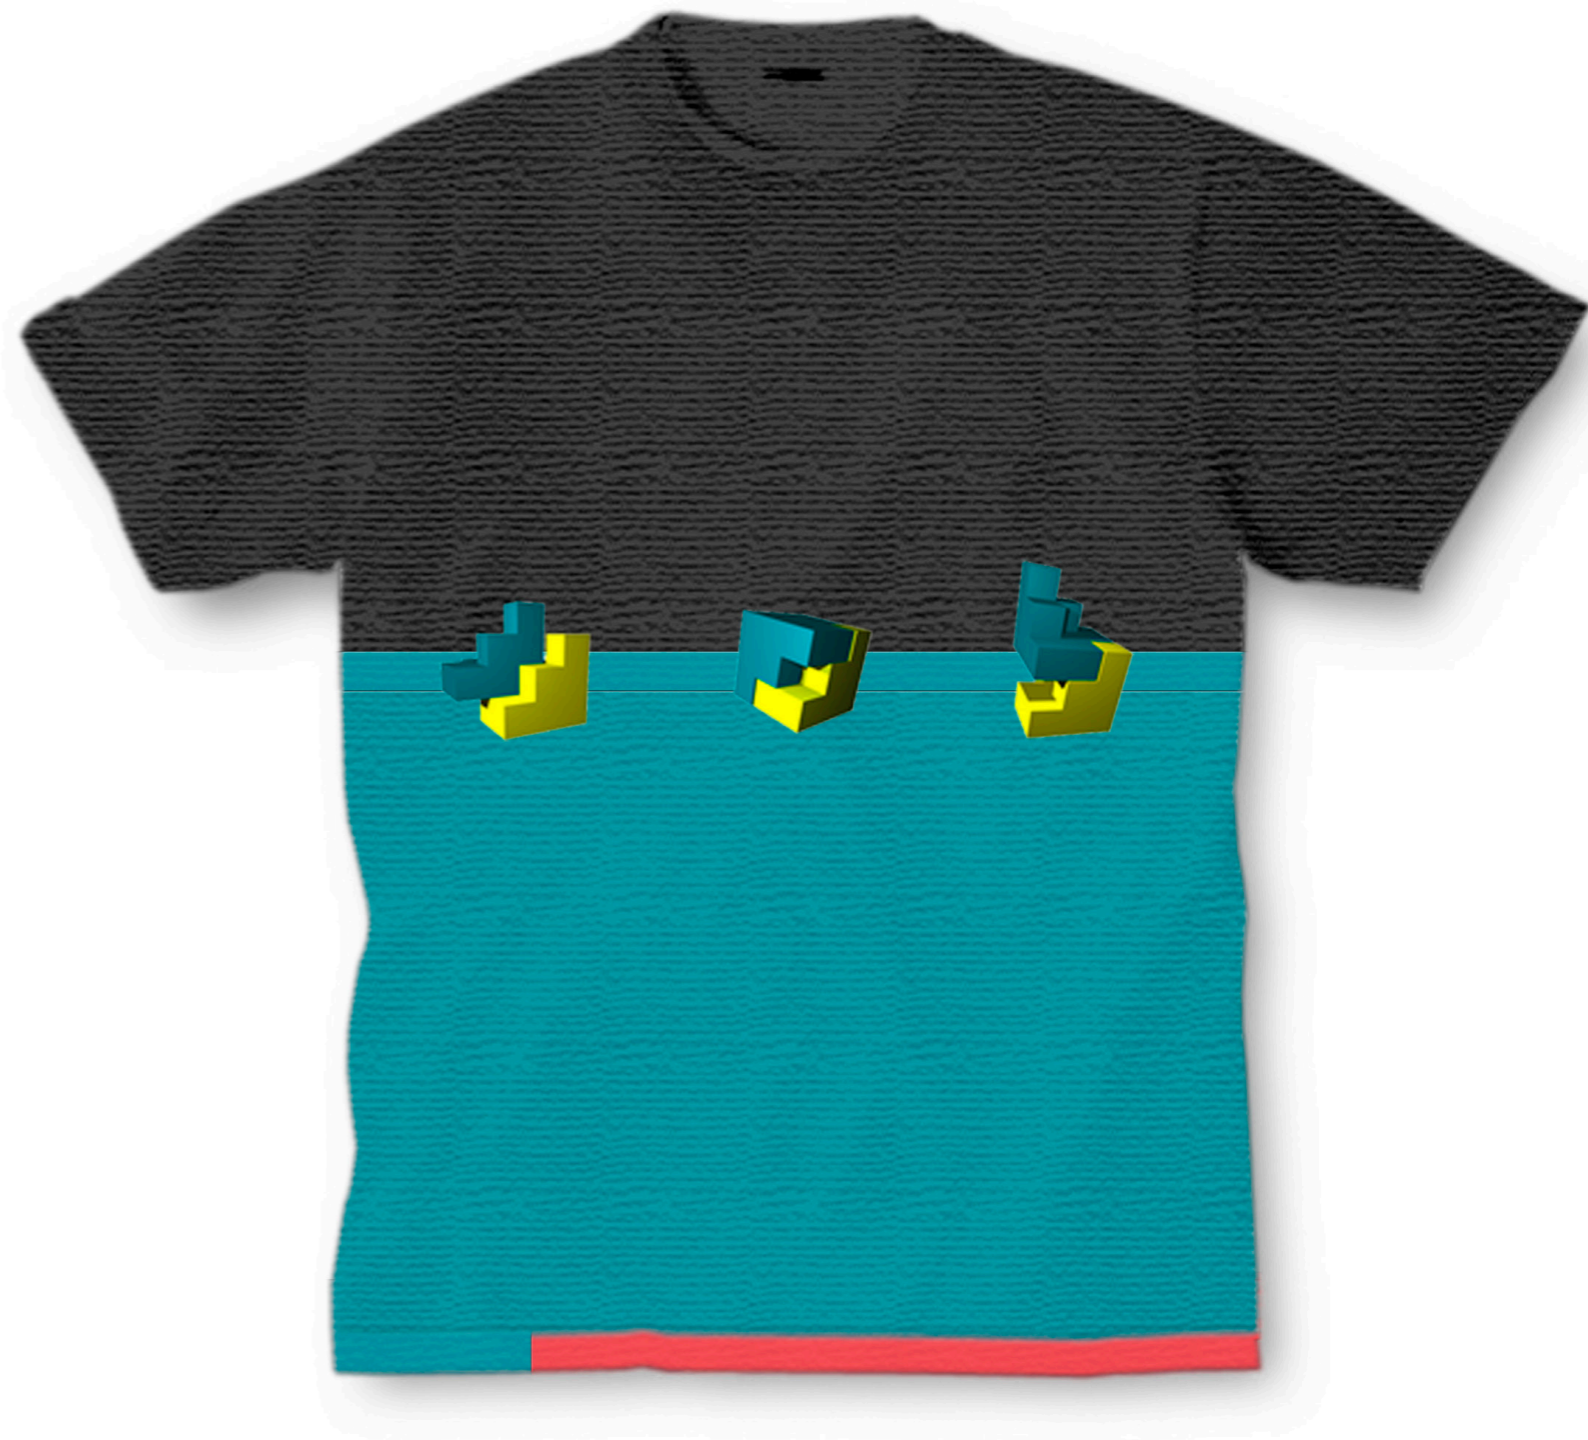

cube :) Love

FINEART PRINTS
POSTCARD
FASHION
JEWELLERY
SCULPTUR
HOUSE MODUL

fineArtprints

FineArtPrints 5 x 50 x 70 cm
Glas / Alurahmen

FineArtPrints auf Leinwand
80 x 120 cm

postcard

fashion

jewellery

jewellery box

sculptur

Stahl korrodiert / poliert
26 x 26 cm
Sockel Antikholz
120 x 20 x 20 cm

house modul