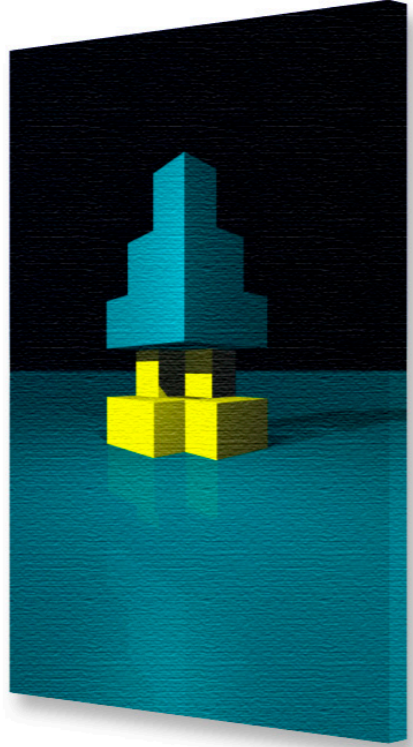

cube :) Love

FINEART PRINTS
POSTCARD
FASHION
JEWELLERY
SCULPTUR
HOUSE MODUL

fineArtprints

FineArtPrints 5 x 50 x 70 cm
Glas / Alurahmen

FineArtPrints auf Leinwand
80 x 120 cm

postcard

fashion

jewellery

jewellery box

sculptur

Stahl korrodiert / poliert
26 x 26 cm
Sockel Antikholz
120 x 20 x 20 cm

house modul