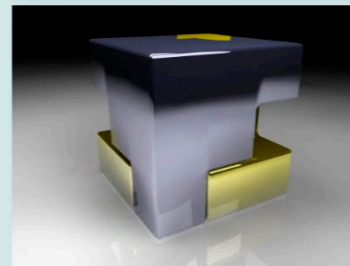

cube :) Love

FINEART PRINTS
POSTCARD
FASHION
JEWELLERY
SCULPTUR
HOUSE MODUL

fineArtprints

FineArtPrints 5 x 50 x 70 cm
Glas / Alurahmen

FineArtPrints auf Leinwand
80 x 120 cm

postcard

fashion

jewellery

jewellery box

sculptur

Stahl korrodiert / poliert
26 x 26 cm
Sockel Antikholz
120 x 20 x 20 cm

house modul