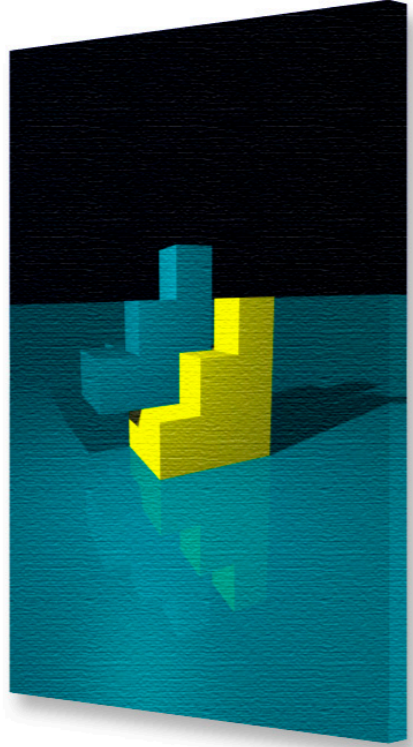

cube :) Love

FINEART PRINTS
POSTCARD
FASHION
JEWELLERY
SCULPTUR
HOUSE MODUL

fineArtprints

FineArtPrints 5 x 50 x 70 cm
Glas / Alurahmen

FineArtPrints auf Leinwand
80 x 120 cm

postcard

fashion

jewellery

jewellery box

sculptur

Stahl korrodiert / poliert
26 x 26 cm
Sockel Antikholz
120 x 20 x 20 cm

house modul