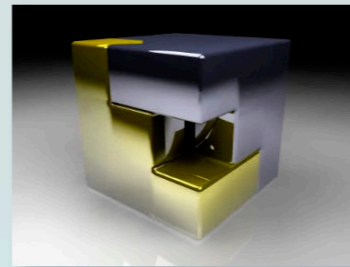

cube :) Love

FINEART PRINTS
POSTCARD
FASHION
JEWELLERY
SCULPTUR
HOUSE MODUL

fineArtprints

FineArtPrints 5 x 50 x 70 cm
Glas / Alurahmen

FineArtPrints auf Leinwand
80 x 120 cm

postcard

fashion

jewellery

jewellery box

sculptur

Stahl korrodiert / poliert
26 x 26 cm
Sockel Antikholz
120 x 20 x 20 cm

house modul