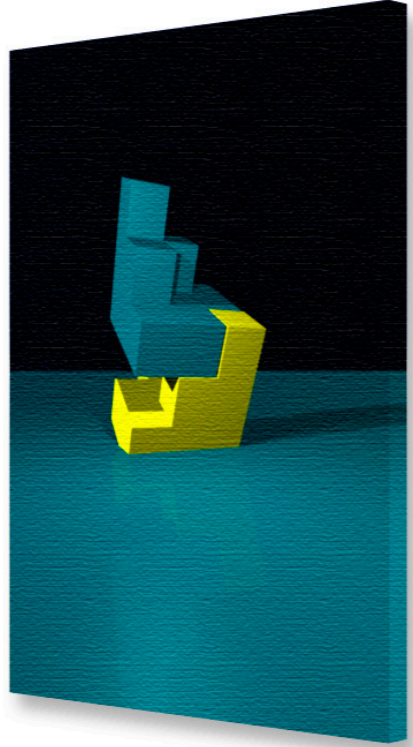

cube :) Love

FINEART PRINTS
POSTCARD
FASHION
JEWELLERY
SCULPTUR
HOUSE MODUL

fineArtprints

FineArtPrints 5 x 50 x 70 cm
Glas / Alurahmen

FineArtPrints auf Leinwand
80 x 120 cm

postcard

fashion

jewellery

jewellery box

sculptur

Stahl korrodiert / poliert
26 x 26 cm
Sockel Antikholz
120 x 20 x 20 cm

house modul