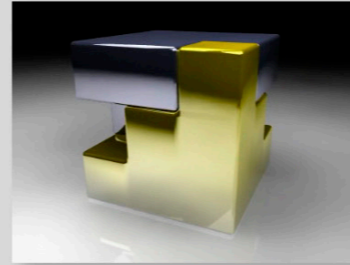

cube :) Love

FINEART PRINTS
POSTCARD
FASHION
JEWELLERY
SCULPTUR
HOUSE MODUL

fineArtprints

FineArtPrints 5 x 50 x 70 cm
Glas / Alurahmen

FineArtPrints auf Leinwand
80 x 120 cm

postcard

fashion

jewellery

jewellery box

sculptur

Stahl korrodiert / poliert
26 x 26 cm
Sockel Antikholz
120 x 20 x 20 cm

house modul