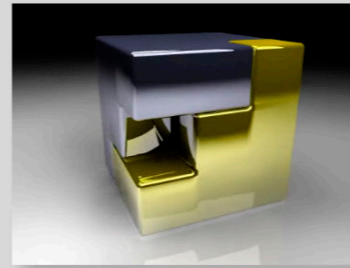

cube :) Love

FINEART PRINTS
POSTCARD
FASHION
JEWELLERY
SCULPTUR
HOUSE MODUL

fineArtprints

FineArtPrints 5 x 50 x 70 cm
Glas / Alurahmen

FineArtPrints auf Leinwand
80 x 120 cm

postcard

fashion

jewellery

jewellery box

sculptur

Stahl korrodiert / poliert
26 x 26 cm
Sockel Antikholz
120 x 20 x 20 cm

house modul