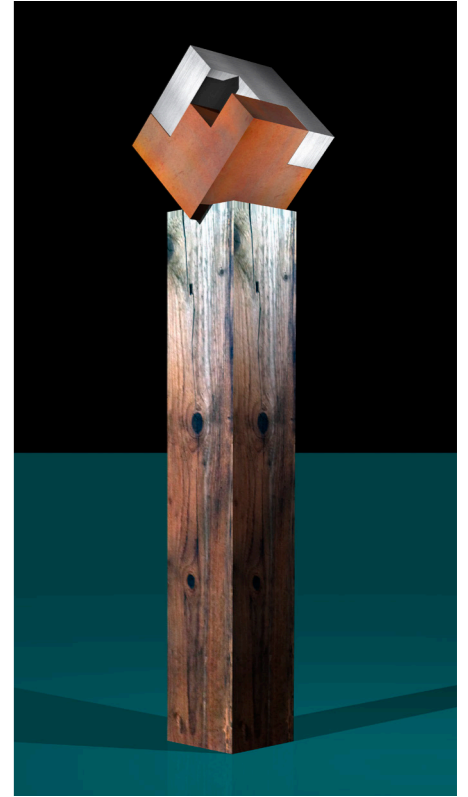

cube :) Love

FINEART PRINTS
POSTCARD
FASHION
JEWELLERY
SCULPTUR
HOUSE MODUL

fineArtprints

FineArtPrints 5 x 50 x 70 cm
Glas / Alurahmen

FineArtPrints auf Leinwand
80 x 120 cm

postcard

fashion

jewellery

jewellery box

sculptur

Stahl korrodiert / poliert
26 x 26 cm
Sockel Antikholz
120 x 20 x 20 cm

house modul