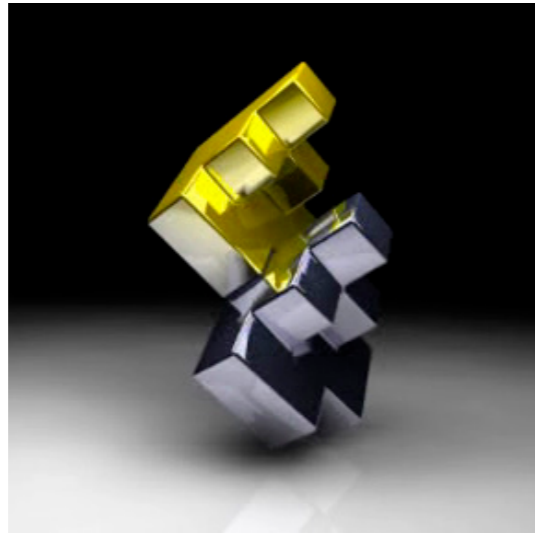

cube :) Love

FINEART PRINTS
POSTCARD
FASHION
JEWELLERY
SCULPTUR
HOUSE MODUL

fineArtprints

FineArtPrints 5 x 50 x 70 cm
Glas / Alurahmen

FineArtPrints auf Leinwand
80 x 120 cm

postcard

fashion

jewellery

jewellery box

sculptur

Stahl korrodiert / poliert
26 x 26 cm
Sockel Antikholz
120 x 20 x 20 cm

house modul