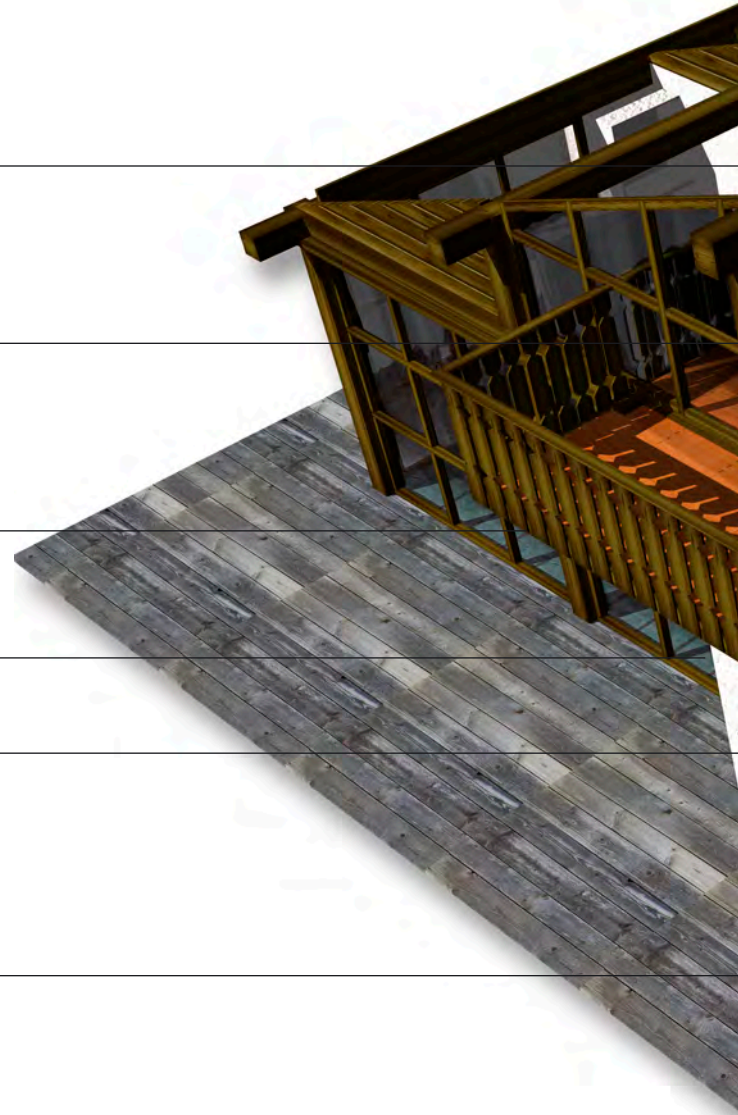

Beispiel Optionen Example options

Sauna / SPA

Galerie 32m²
Gallery 32 sq mt

Balkon 6m²
Balcony 6 sq mt

---

2 Cheminée
2 Chimney

Verstellbare „Rolltore“
Adjustable „roll gates“